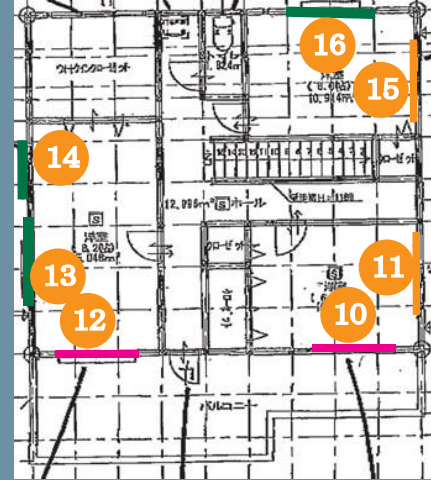

2階平面図

● 挿出窓カーテン&レース ● シェード&カフェカーテン
● 腰高窓カーテン&レース ● ロールスクリーン

— アルミブラインド

⑩⑫⑬⑭⑯2階居室 /カーテン&レース

ご提案レース: tosoネクステイMセット・ダークマホガニー 房かけラパンダーク
ダークマホガニー