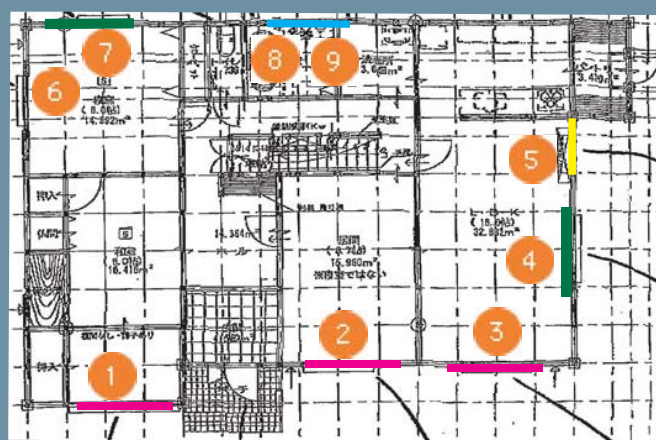

H様邸ご新築カーテンPLAN

②③寝室腰高窓 /カーテン&レース

当社施工例

ご提案レース: tosoエリート
ナチュラルグレイディング付

T-5618 ビューホワイト(5350)&
ベビーピンク(5316)

浴室の窓綿のパネルが淡い
ピンクでしたので、ピンクと
白のツートンでのご提案です。

1階平面図

2階平面図