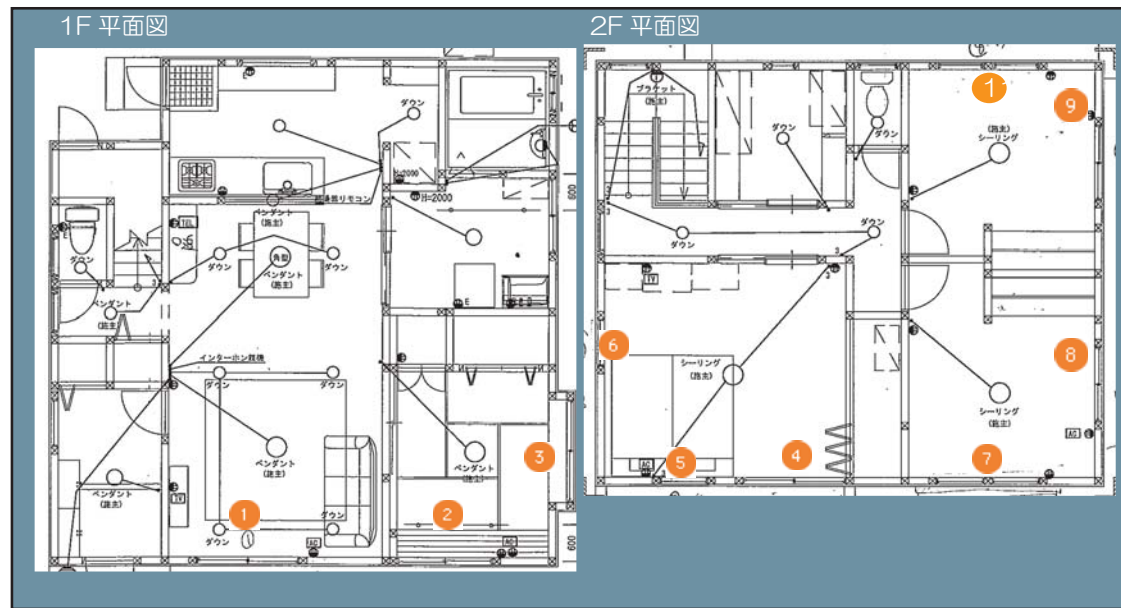

I様邸ご新築カーテンPLAN

■ご提案生地とレール

お見積りカーテンレール：toso エリート